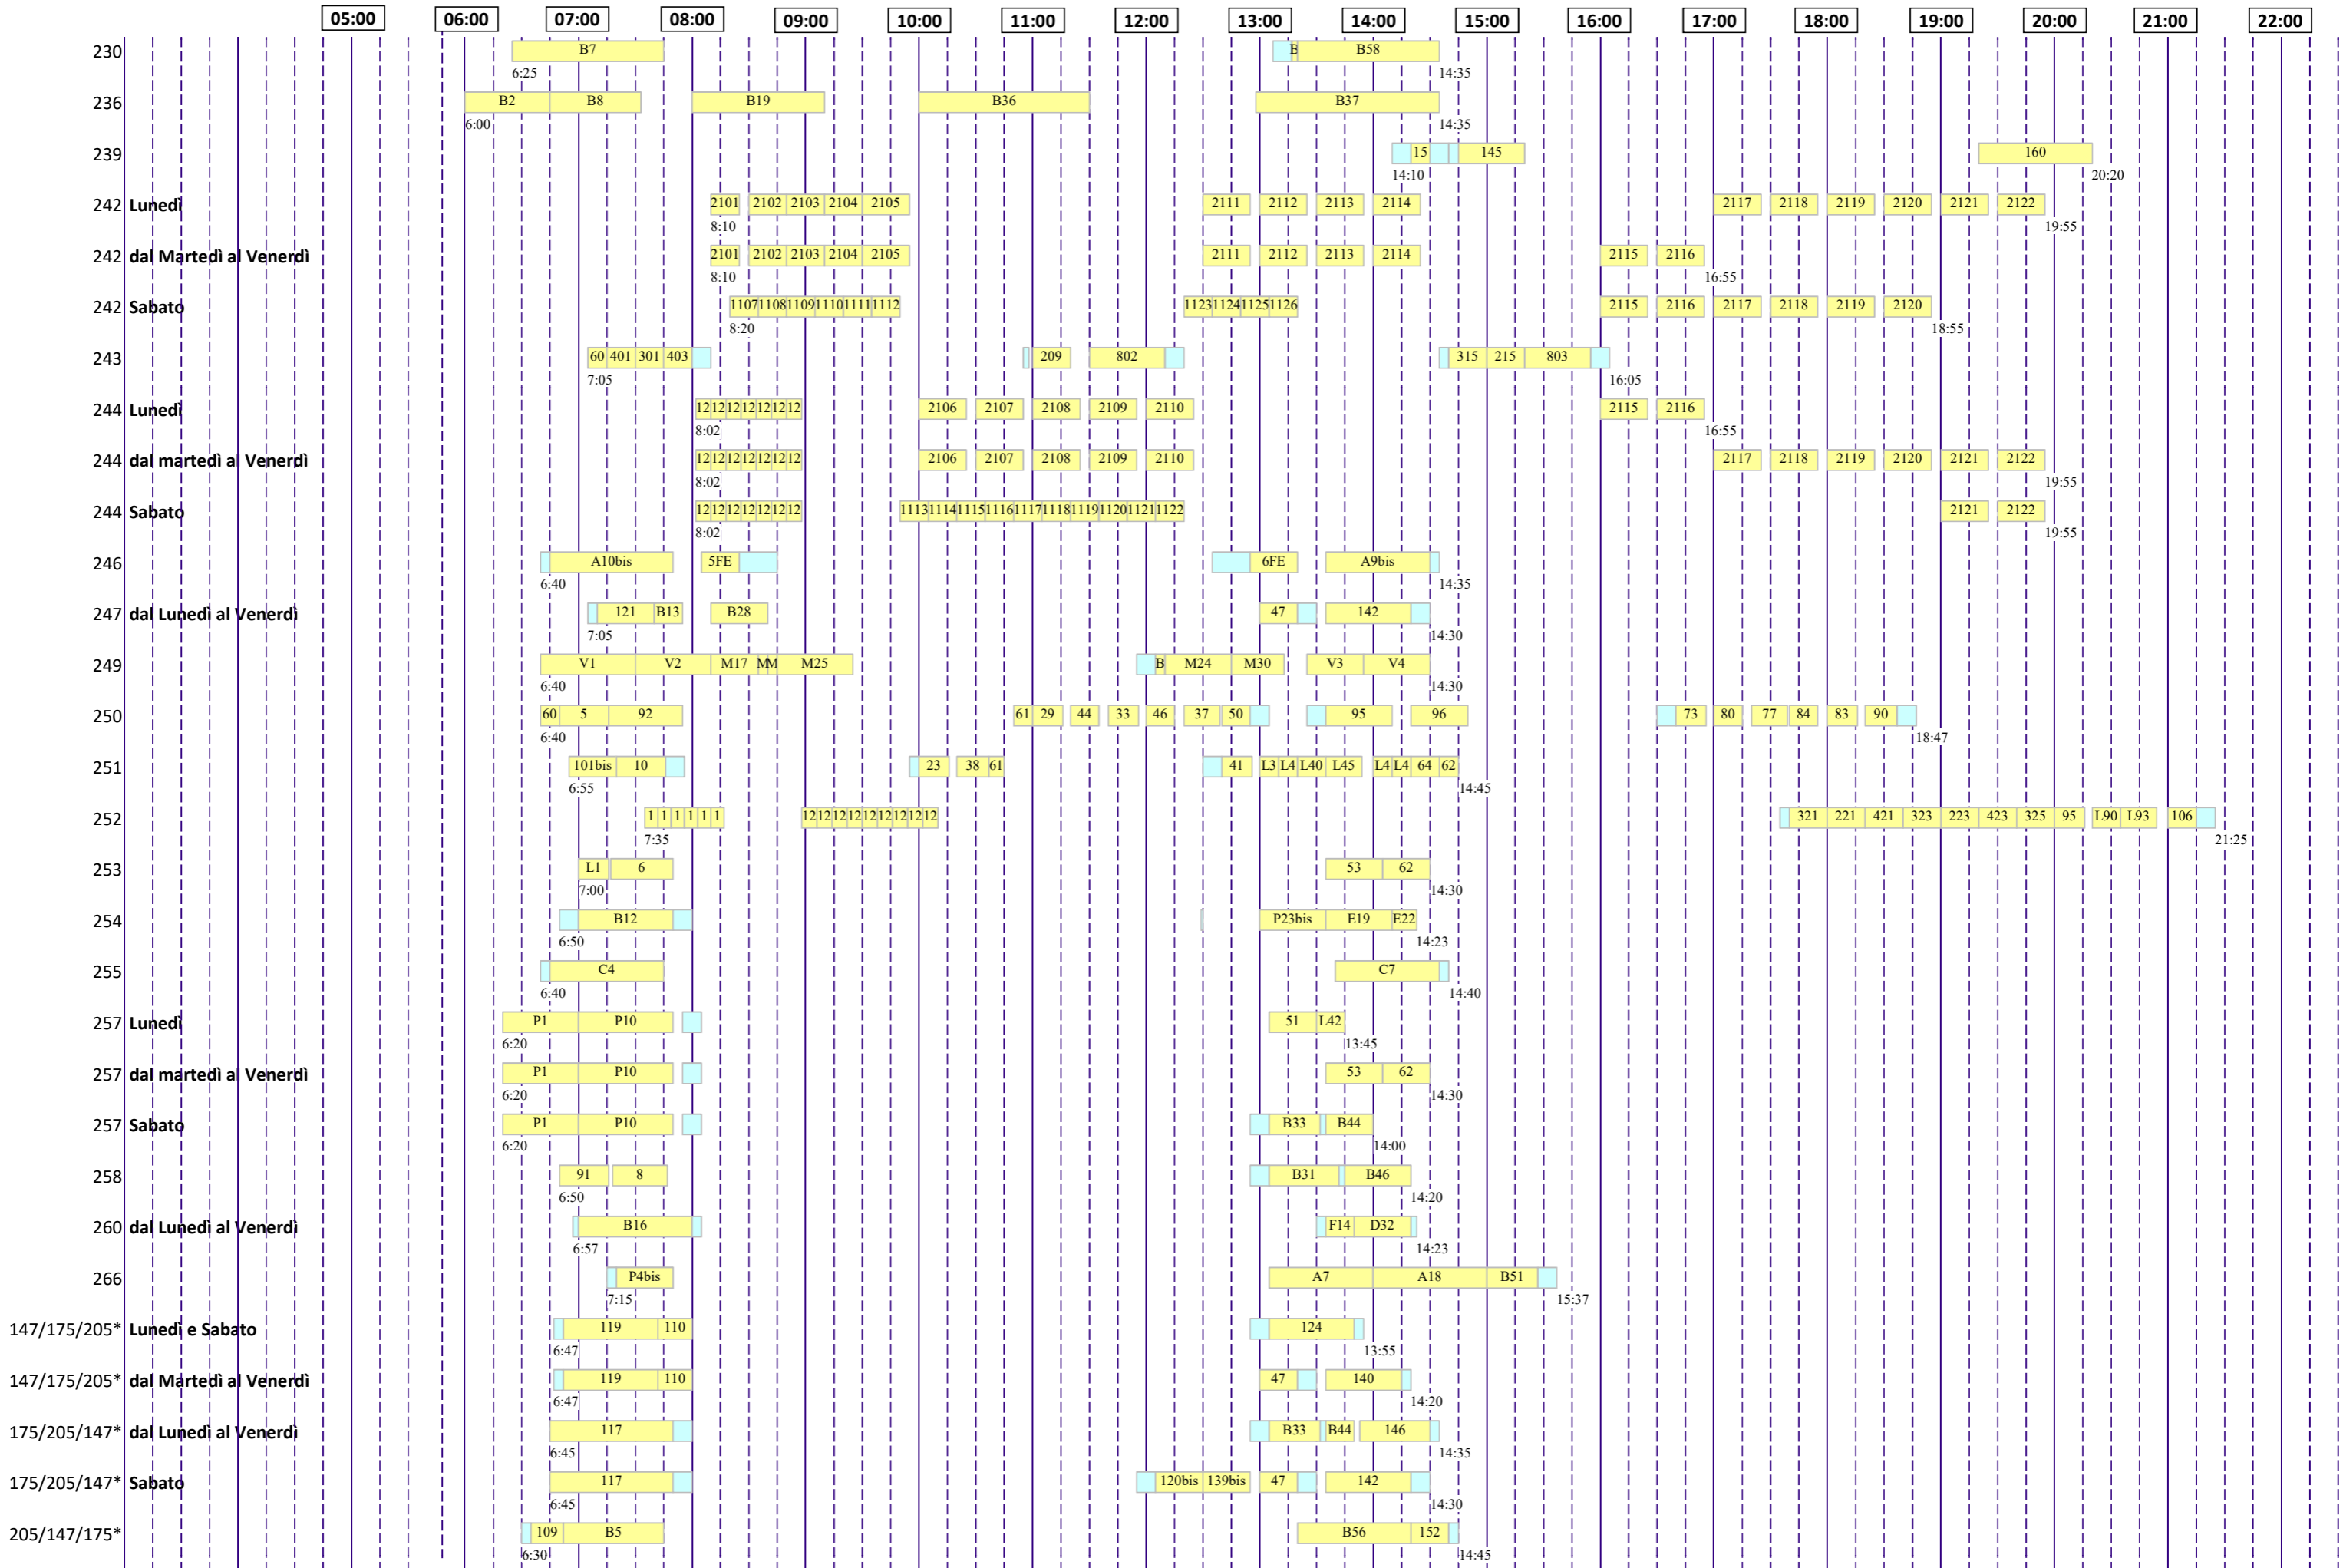

# Grafico utilizzo autobus dal 6 Febbraio 2017

## Grafico utilizzo autobus dal 6 Febbraio 2017

05:00

06:00

07:00

08:00

09:00

10:00

11:00

12:00

13:00

14:00

15:00

16:00

17:00

18:00

19:00

20:00

21:00

22:00

\* gli autobus 147, 175 e 205 si alternano su tre tipi di servizi in tre settimane diverse

Legenda Linee	numeri da 1 a 106 e FE	autolinea Fermo-Porto San Giorgio	i numeri 102, 104, 106 e 108 dopo le 20:00 sono di questa autolinea hanno la stessa numerazione di alcune corse della linea Porto S.Giorgio-Amandola
	numeri da 101 a 160	autolinea Porto San Giorgio-Fermo-Amandola	
	numeri da 201, 301, 401, 501, 601, 801, 1101, 2101 e 1201	Servizi Urbani di Fermo comprese Navetta centro storico e Navetta Ospedale	
	numeri da 1001	autolinea Fermo-Sacri Cuori	
	lettera A	autolinea Fermo-San Benedetto-Alba Adriatica	
	lettera B	autolinea Fermo-Macerata	
	lettera C	autolinea Fermo-Morrovalle	
	lettera D	autolinea Francavilla-Sant'Elpidio a Mare-Porto San Giorgio	
	lettera E	Servizio Urbano Porto Sant'Elpidio	
	lettera F	autolinea Sant'Elpidio a Mare-Cretarola-Casette-Porto Sant'Elpidio Faleriense	
	lettera L	autolinea Fermo-Tre Archi-Porto San Giorgio e Servizio Urbano Porto San Giorgio	
	lettera M	autolinea Montalto Marche- Val d'Aso-Fermo	
	lettera T	autolinea Fermo-Torre di Palme	
	lettera V	autolinea Petritoli-Santa Vittoria-Montalto	